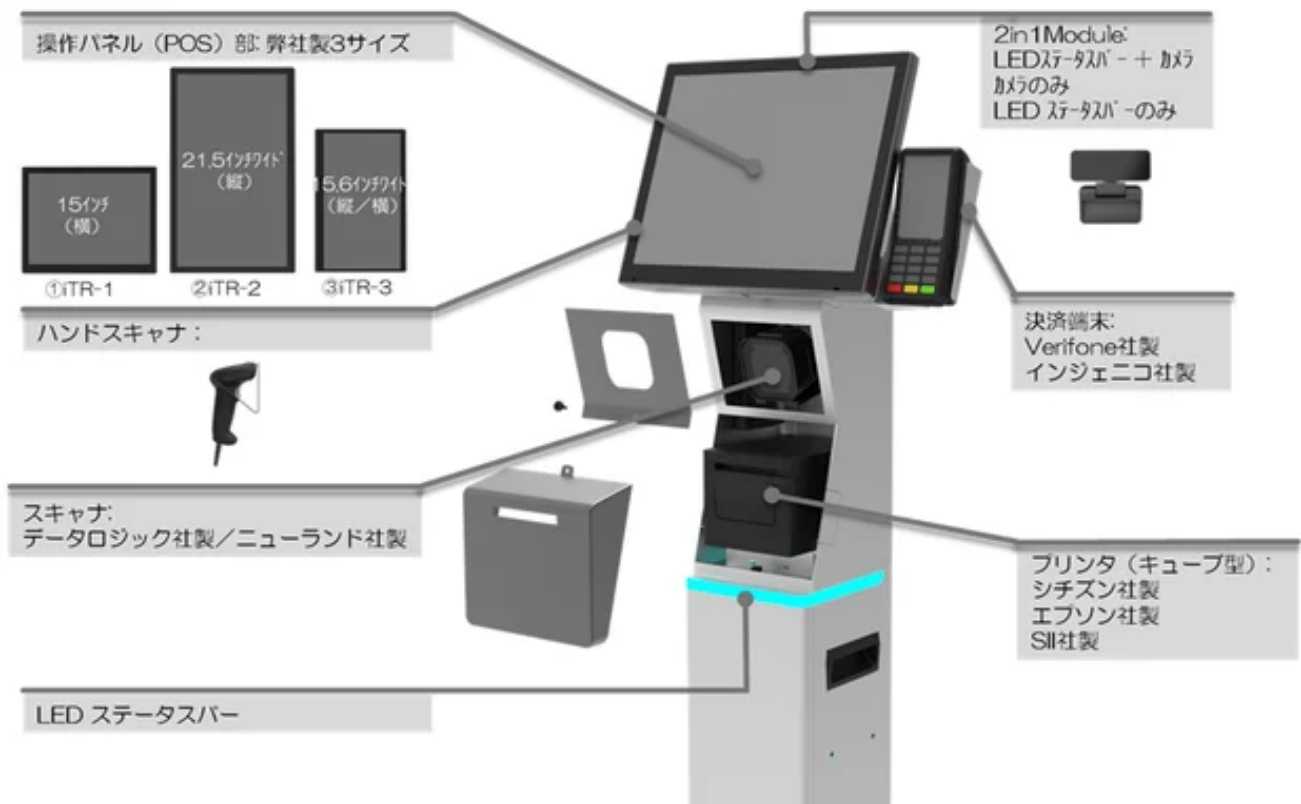

●デスクトップ

レジ台やホテルのフロントカウンターなどにそのまま設置できる、**カウンター置型**です。

新規での設置はもちろんのこと、既にレジやPOS端末が設置されている場所での入れ替えにも適しています。

デスクトップ (カウンター置型)

●フロアスタンド

店舗の入口やロビーなど、床に直接設置が可能な**自立型**です。スリムなデザインで、設置場所を選ばずにご使用いただけます。

フロアスタンド（自立型）

●ウォールマウント

壁面に取り付ける**壁掛け型**です。工場や検査施設などで、測定機器の動作モニターや操作パネルとして使用するのに適しています。

ウォールマウント（壁掛け型）

3. 組合せ自在

POSは以下の『TOUCH REGI iTRシリーズ』3機種から選択が可能です。

- ①iTR-1（画面サイズ15インチ）
- ②iTR-2（画面サイズ21.5インチワイド）

③iTR-3（画面サイズ15.6インチワイド）

※iTR-2(21.5インチワイド)機種を取り付ける場合は縦向き利用のみ

※iTR-2及びiTR-3は近日発売となります。

4. 多目的利用（業種別構成例）

本製品は、使用用途や業種に合わせて構成を柔軟にカスタマイズすることで、様々な目的でご利用いただけます。

※組み合わせはあくまで構成例の為、各デバイスの品番を明記しておりません。

5. イージーメンテナンス

保守性を考慮した設計を採用しました。

- **メンテナンスが容易**

保守用ドア、プリンタカバー、スキャナカバーなどを簡単に取り外すことができ、各デバイスへ容易にアクセス可能です。